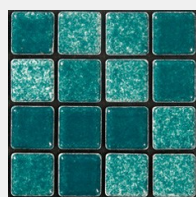

Altezza (h): 30cm

Larghezza (L): 70cm

Lunghezza(l): 70cm

Struttura: ferro

Formato tasselli: 1x1

height: 12"

width: 27" ½

length: 27" ½

Colori disponibili *Available colors / Couleurs disponibles*

color 02

color 20

color 27

color 08

color 07

color 24

color 30

color 27

color 25

color 13

color 33

color 35

color 16

color 29

color 4M

color M03

color M04

color M05

color M06

Formati disponibili

Available sizes / Formats disponibles

1x1

Formato disponibile per tavoli ,quadri e vasi.
Unico formato per i tavolini rotondi.
Size available for tables, paintings and vases.
Format disponible pour tables et tableaux.