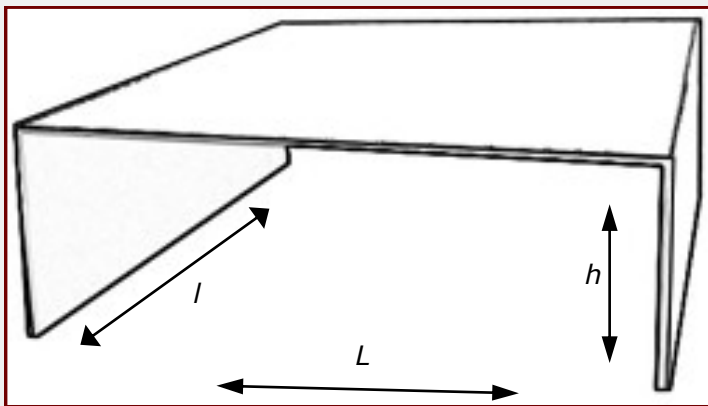

Scheda tecnica:

Tavolo modello **Selva**

Altezza (h): 30cm

Larghezza (L): 70cm

Lunghezza(l): 70cm

Struttura: ferro

Formato tasselli: 1x1

height: 12"

width: 27" ½

length: 27" ½