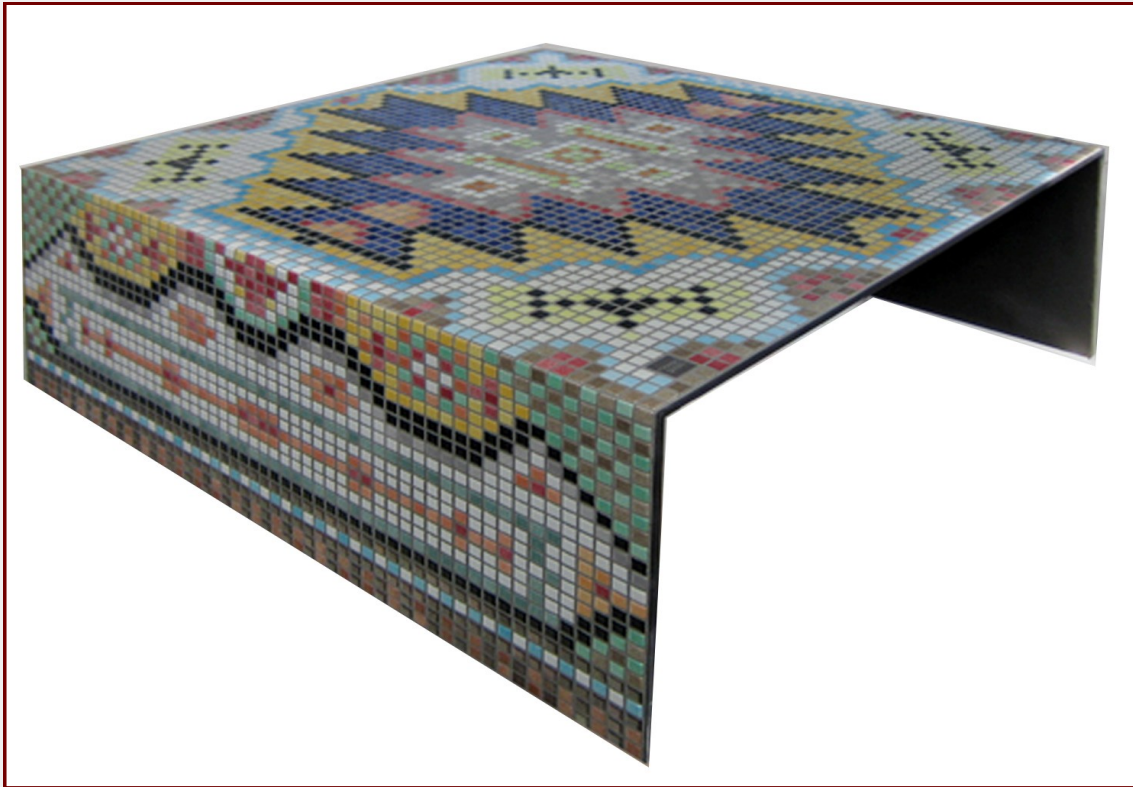

Scheda tecnica:

Tavolo modello **Selva**

Altezza (h): 30cm

Larghezza (L): 70cm

Lunghezza(l): 70cm

Struttura: ferro

Formato tasselli: 1x1

height: 12"

width: 27" ½

length: 27" ½