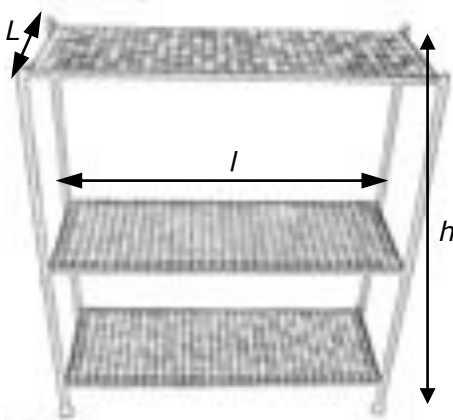

KIOSQUE

Scheda tecnica:

Tavolo modello **Kiosque**

Altezza (*h*): 90cm

Larghezza (*L*): 30cm

Lunghezza (*l*): 80cm

Struttura: ferro

Formato tasselli: 2,5x2,5

height: 35" ½ - width: 12 - length: 31" ½

Colori disponibili *Available colors / Couleurs disponibles*

color 02

color 20

color 27

color 08

color 07

color 24