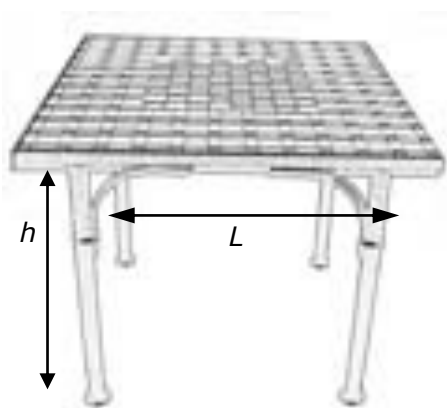

## *ECHIQUER*

Scheda tecnica:

Tavolo modello **Echiquer**

Altezza (*h*): 76cm

Larghezza (*L*): 85cm

Struttura: ferro

Formato tasselli: 2,5x2,5, 2,5x5, 5x5

*height: 30" - width: 33" ½*