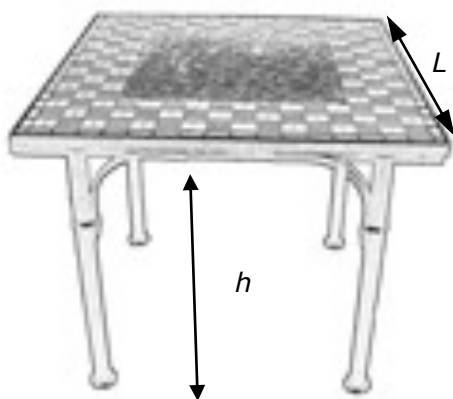

CHEVELTURE

Scheda tecnica:

Tavolo modello **Chevelture**

Altezza (h): 76cm

Larghezza (L): 85cm

Struttura: ferro

Formato tasselli: 1x1, 2,5x2,5, 2,5x5

height: 30 - width: 33" 1/2 - length: 33" 1/2